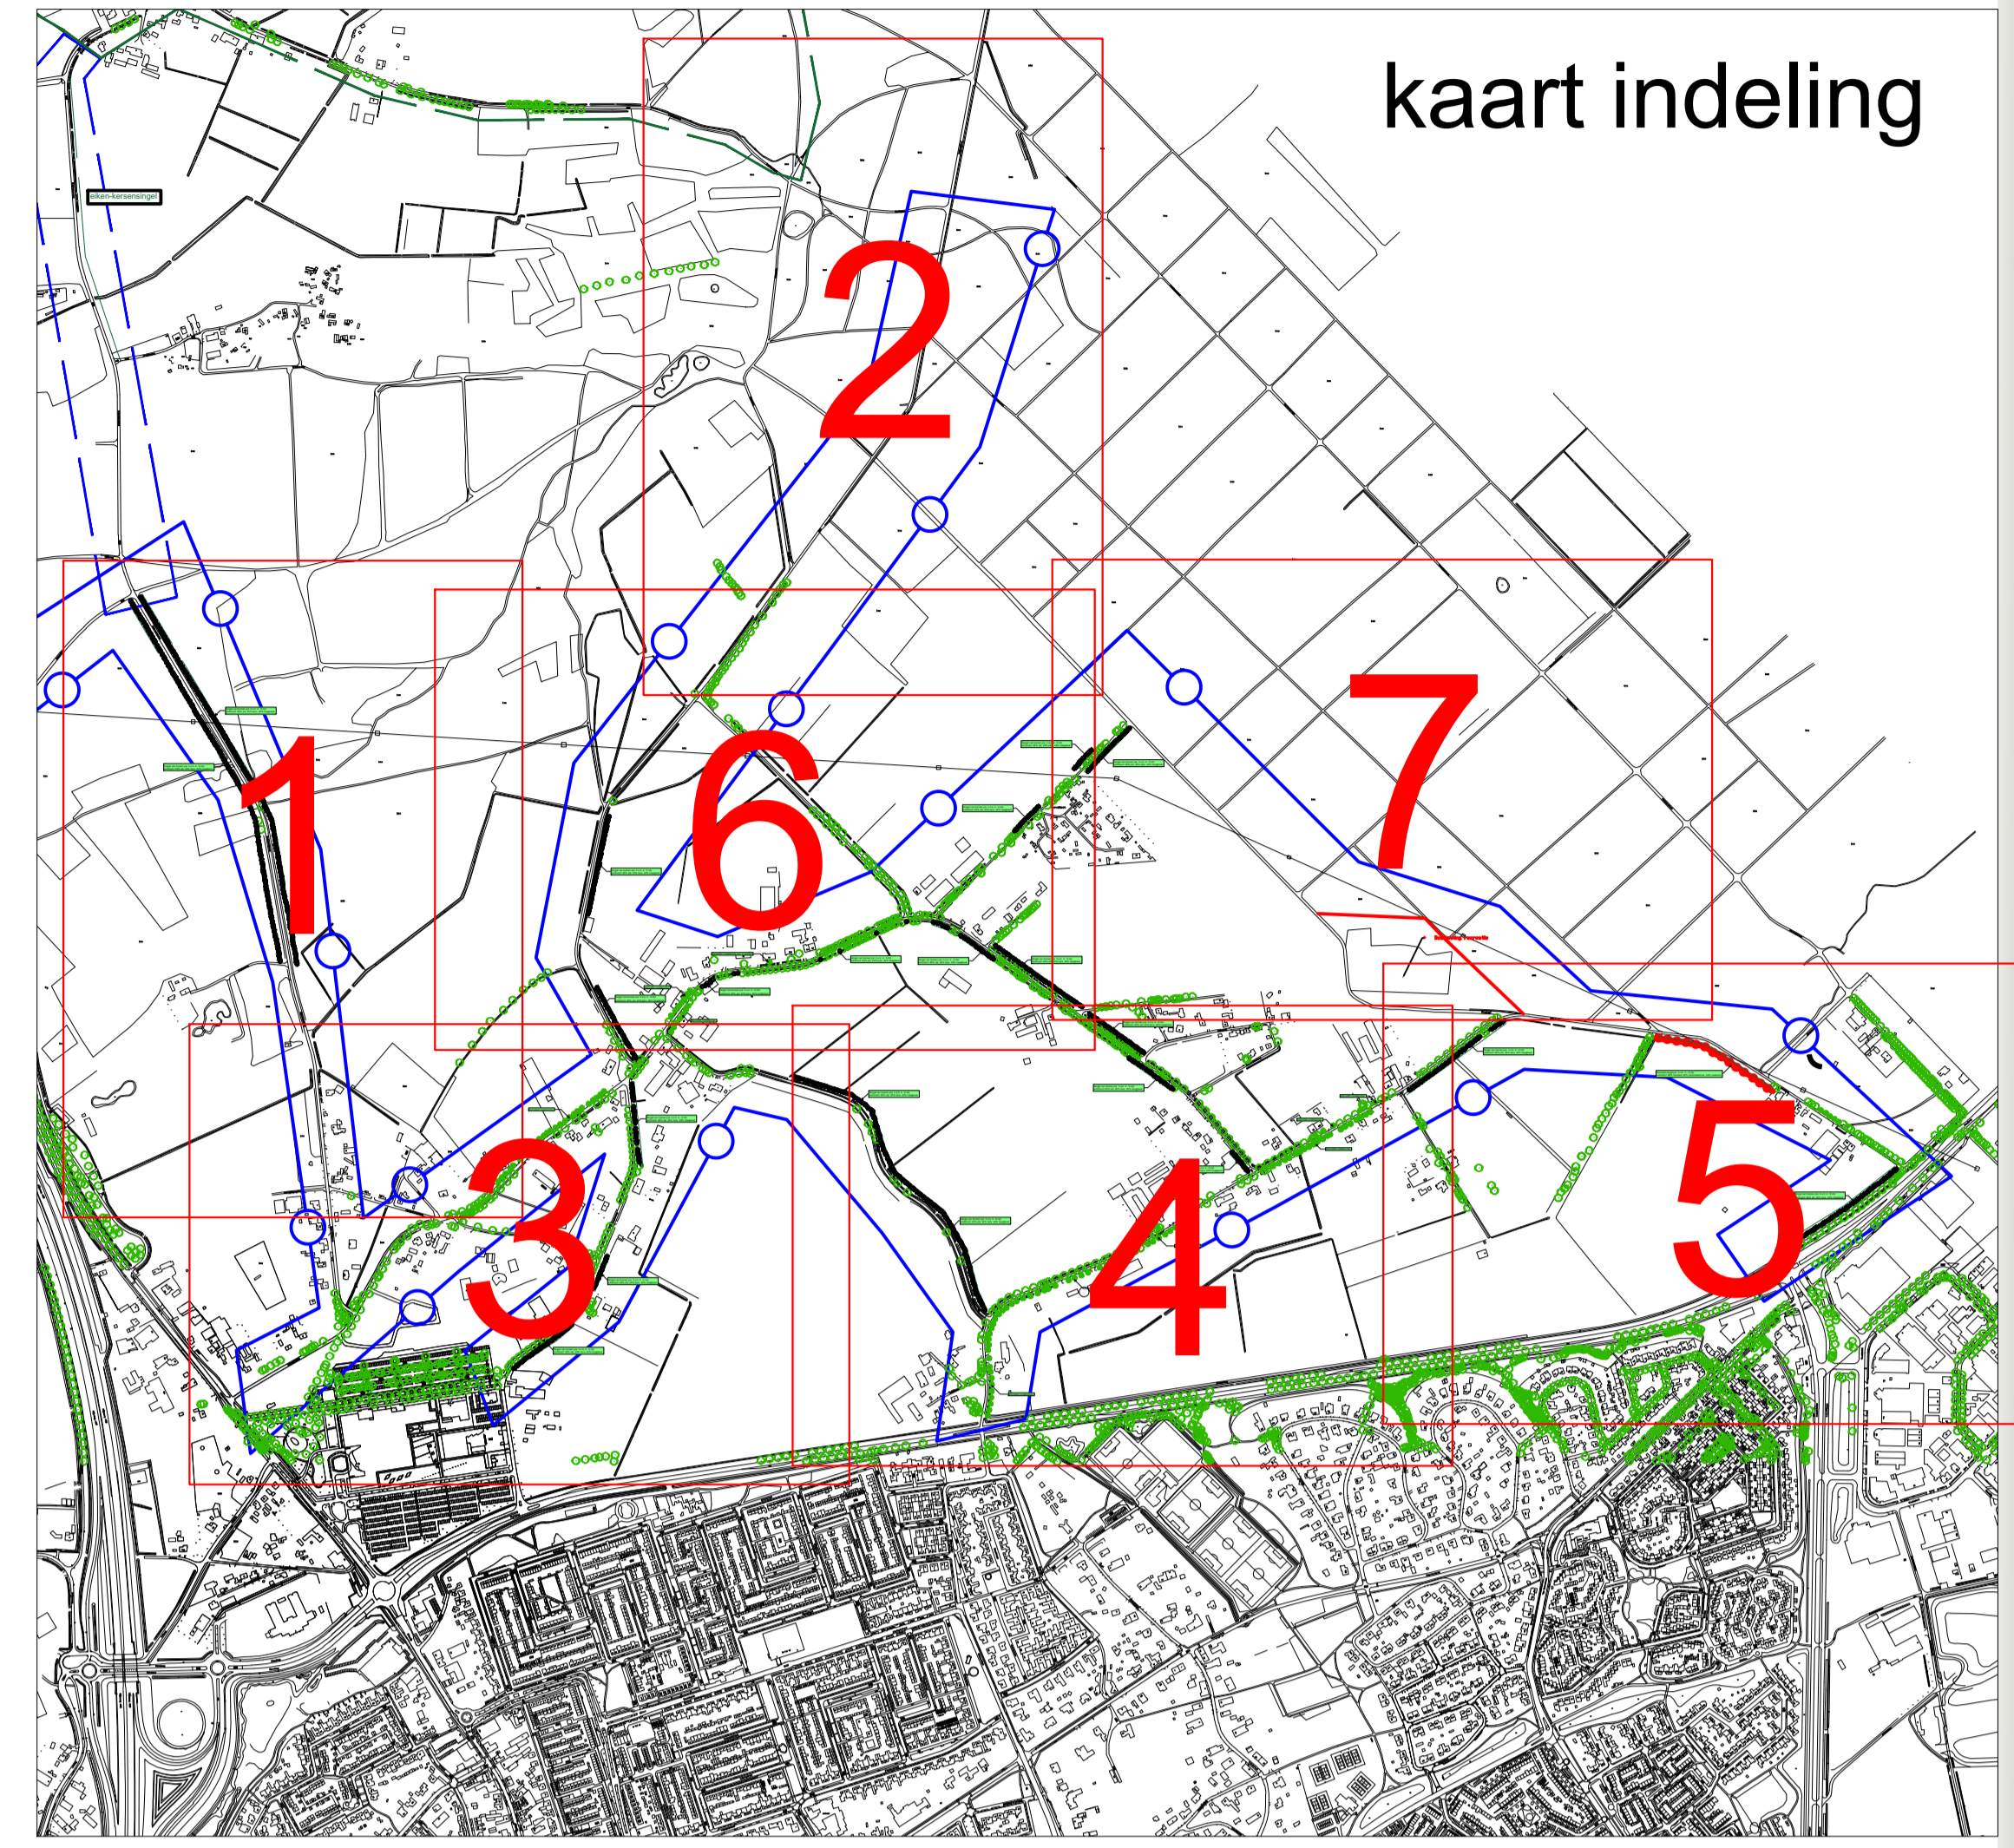

# Legenda

-  Gemengde bomensingel (spillen 8-10) 1 st / 3 mtr. 4400 mtr.  
c.a. 880 eiken / 294 kersen / 294 haagbeuk
-  Struweel singel (bosplantsoen 80-100) 225 mtr 1 st / 2 mtr. c.a. 113 stuks
-  Bijplanten Lindebomen maat 20-25 c.a. 119 stuks
-  Bijplanten Eiken kersen en haagbeuk (spillen 8-10) c.a. 11stuks

## kaart indeling

Status:		Datum:	
Bestek:	2016031	Formaat:	A0
Blad:	2-7	Schaal:	1:1000
Projectnummer:		Ontwerper:	
Opdrachtgever:	GEMEENTE UDEN	Tekenaar:	JP
Onderdeel:	Driften en Dreven	Informatie code:	JIC
Project:	"Meer Maashorst"		