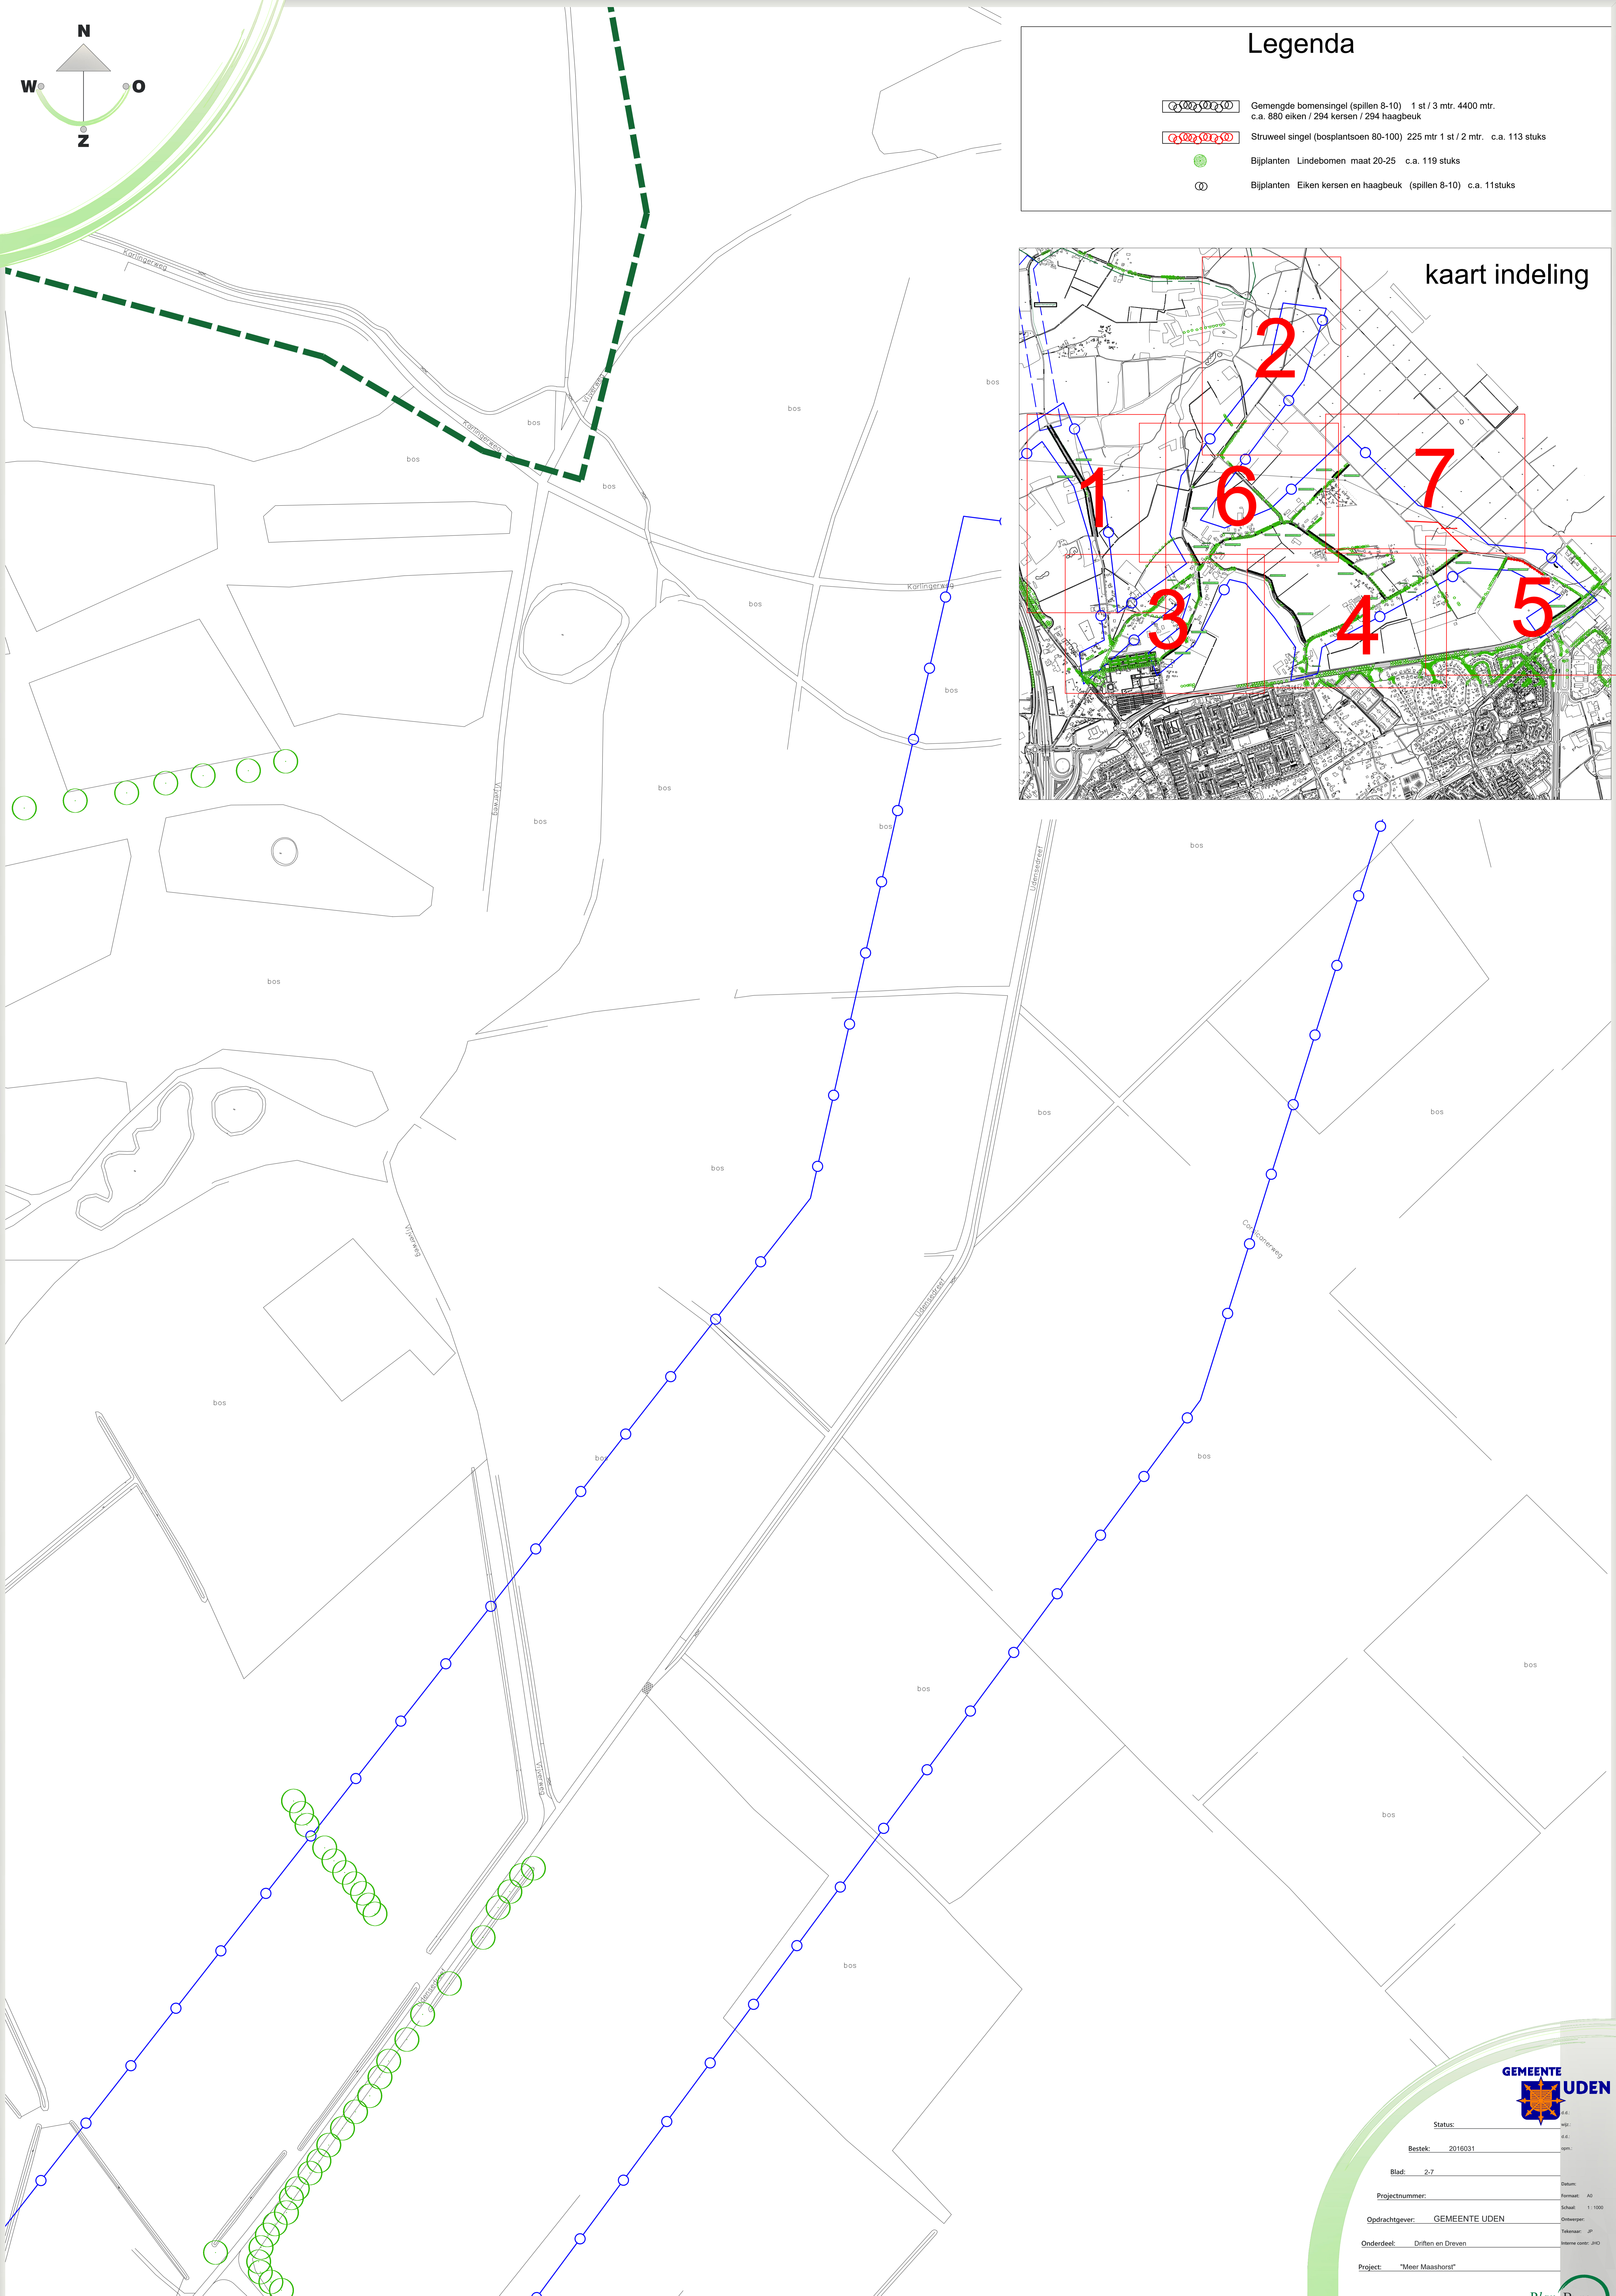

# Legenda

-  Gemengde bomensingel (spillen 8-10) 1 st / 3 mtr. 4400 mtr.  
c.a. 880 eiken / 294 kersen / 294 haagbeuk
-  Struweel singel (bosplantsoen 80-100) 225 mtr 1 st / 2 mtr. c.a. 113 stuks
-  Bijplanten Lindebomen maat 20-25 c.a. 119 stuks
-  Bijplanten Eiken kersen en haagbeuk (spillen 8-10) c.a. 11stuks

## kaart indeling

Status:		Datum:	
Bestek:	2016031	Formaat:	A0
Blad:	2-7	Schaal:	1:1000
Projectnummer:		Ontwerper:	
Opdrachtgever:	GEMEENTE UDEN	Tekenaar:	JP
Onderdeel:	Driften en Dreven	Informatie code:	JIC
Project:	"Meer Maashorst"		