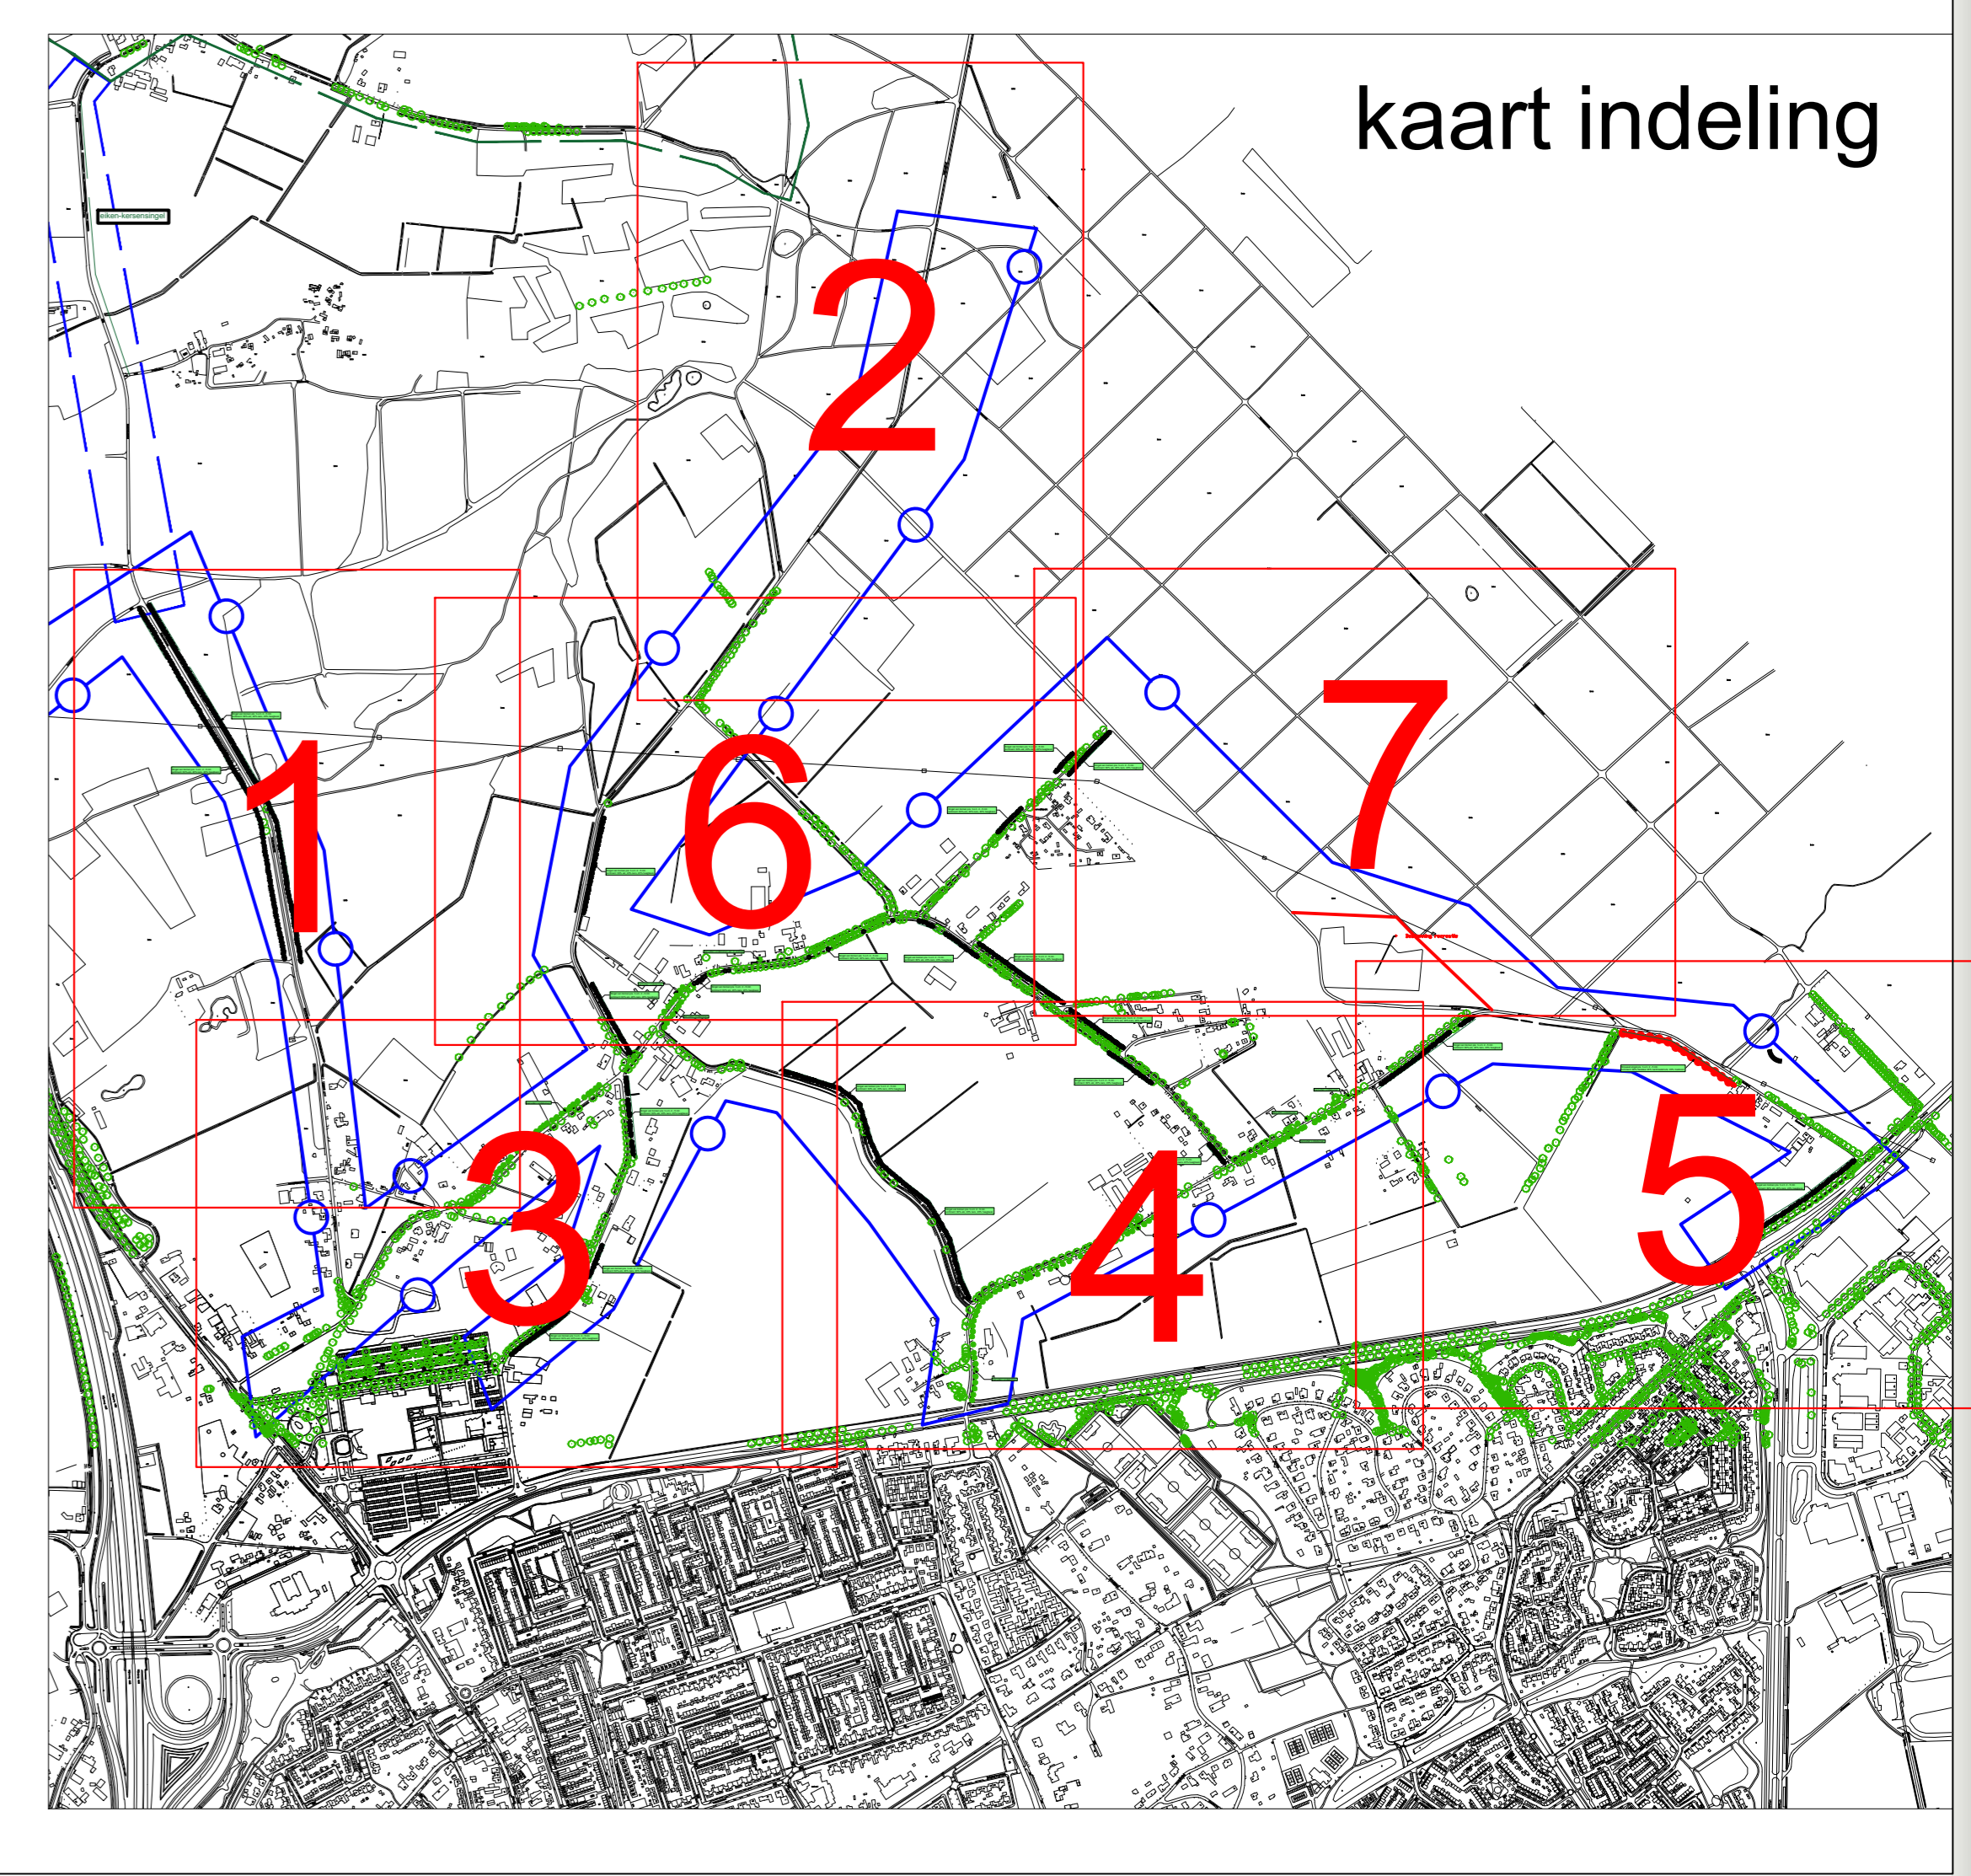

kaart indeling

Status:
Bestek: 2016031
Blad: 3-7
Projectnummer:
Opdrachtgever: GEMEENTE UDEN
Onderdeel: Driften en Droeven
Project: "Meer Maashorst"