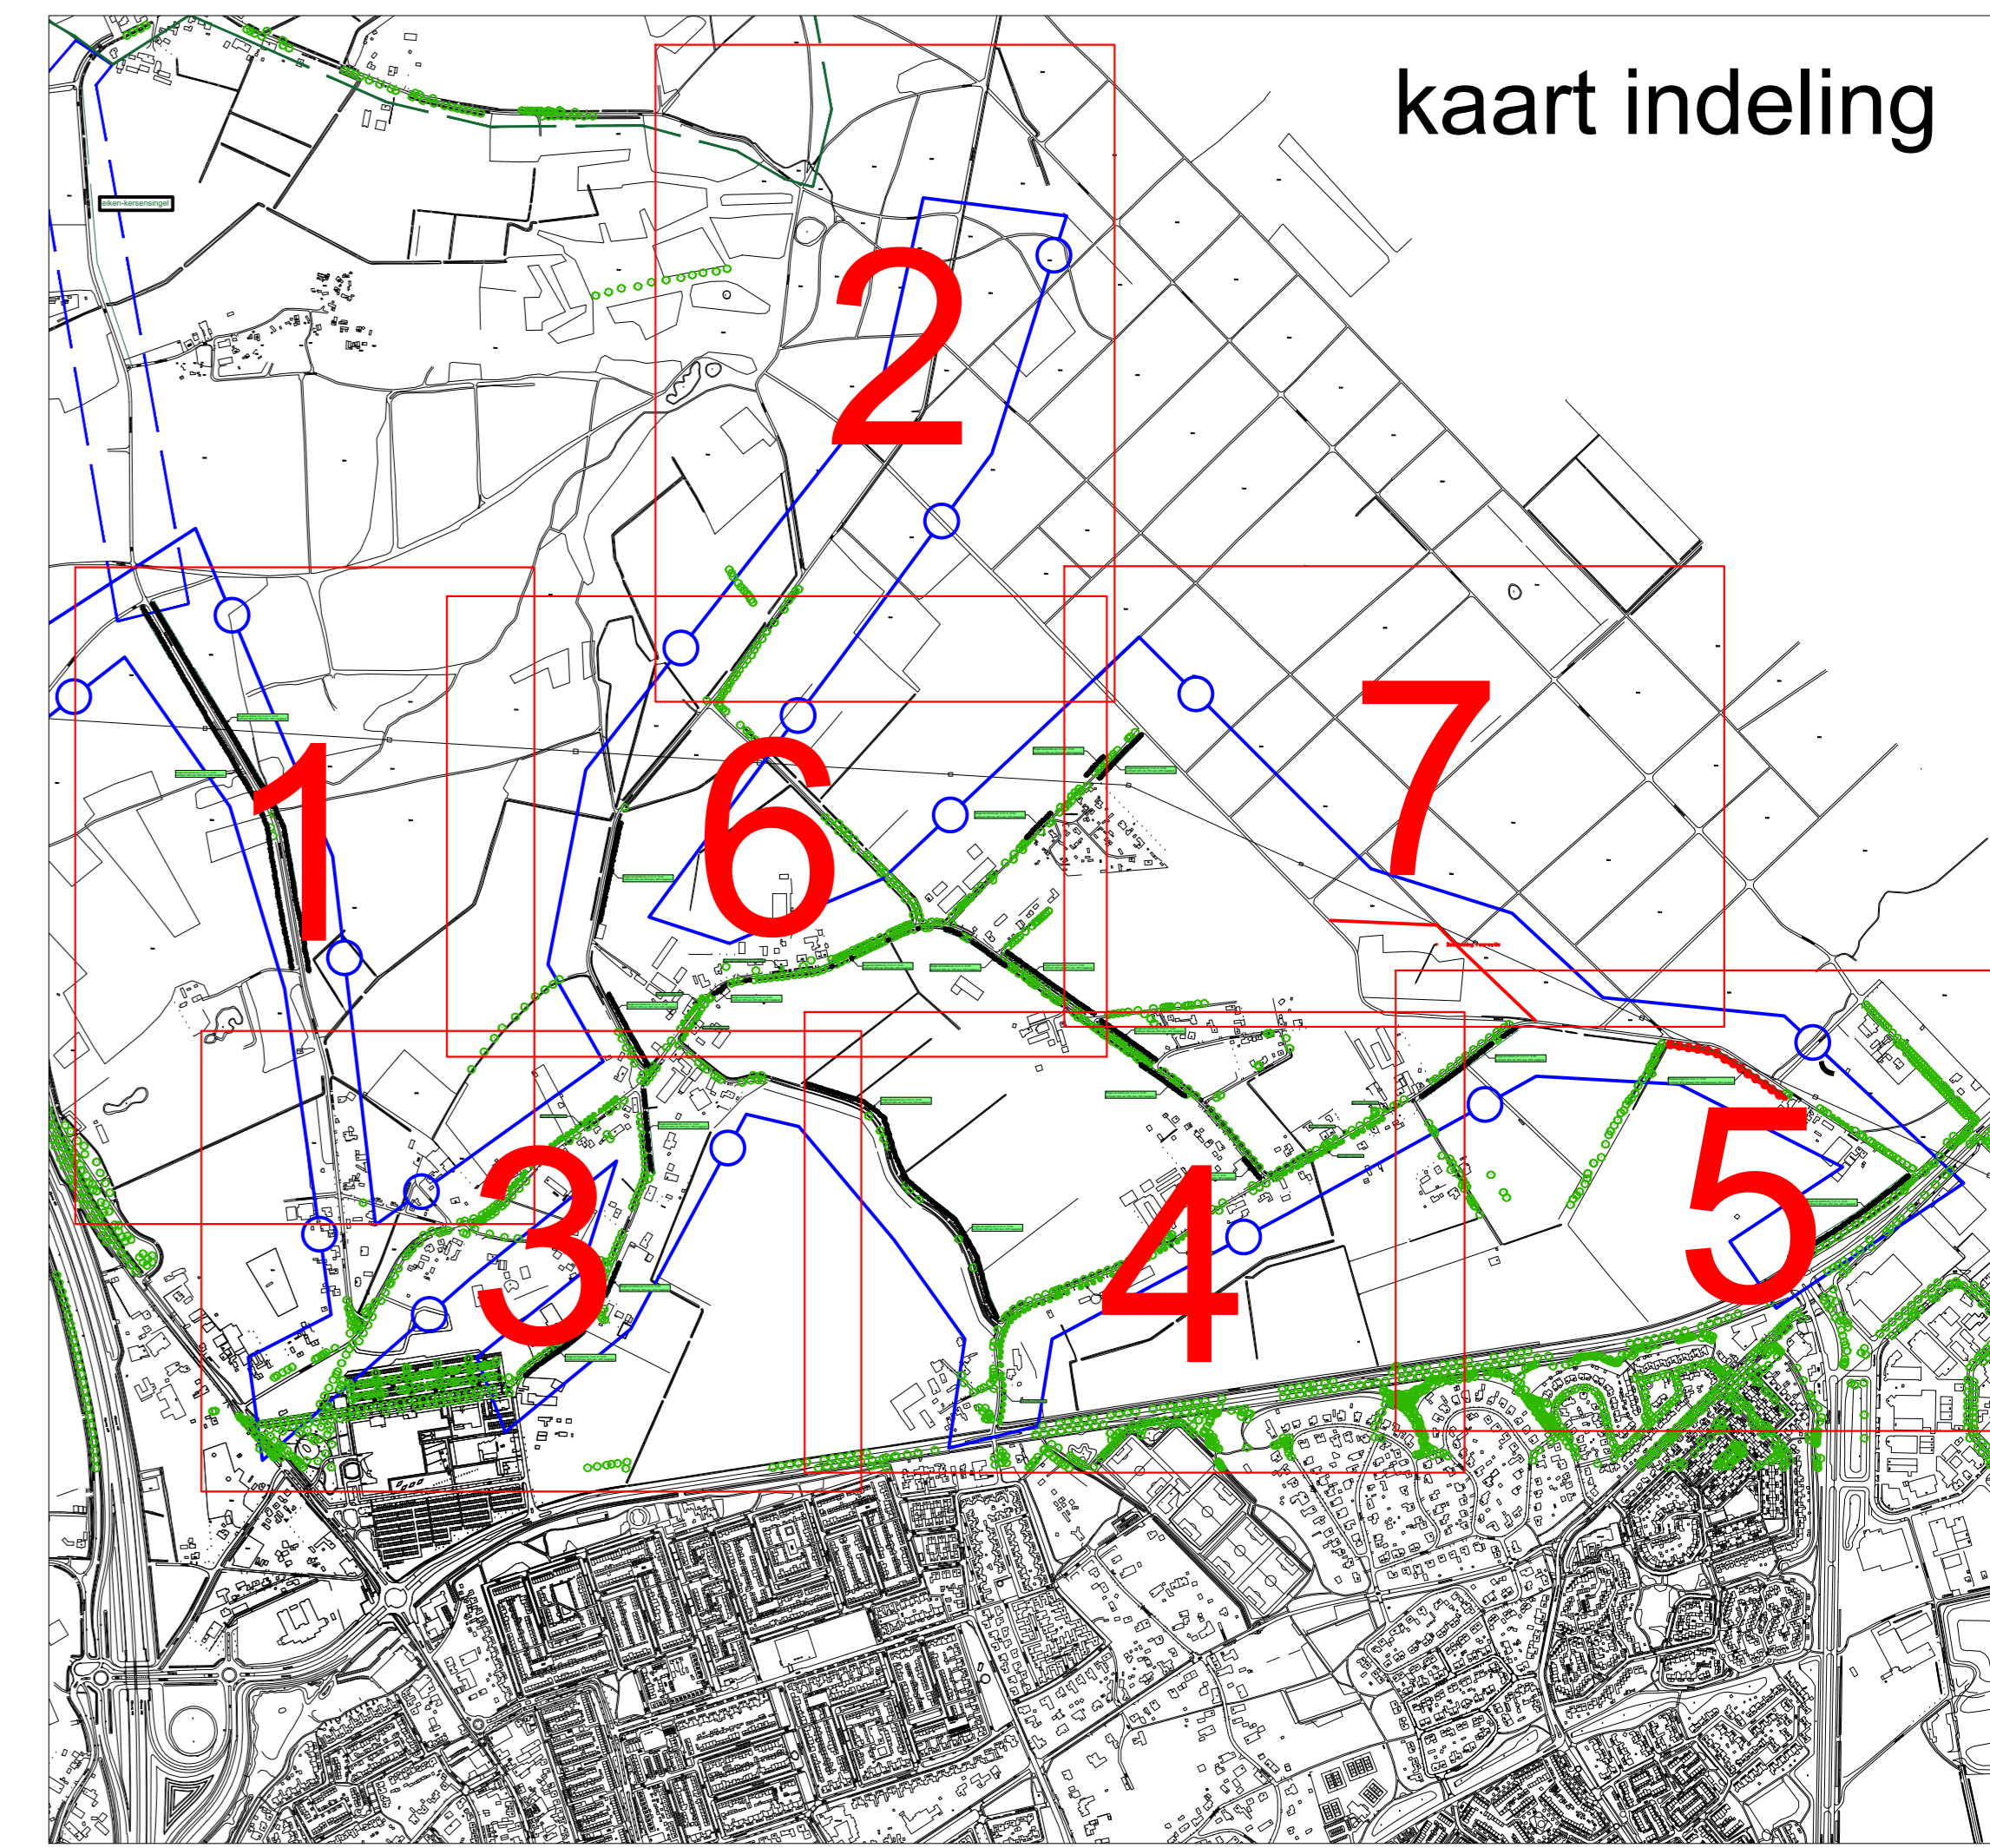

ing recreatie

bos

bos

bos

bos

Bosdreef

Bosdreef

Coenraetweg

Singereind

Singereind

Legenda

- Gemengde bomensingel (spillen 8-10) 1 st / 3 mtr. 4400 mtr. c.a. 880 eiken / 294 kersen / 294 haagbeuk
- Struweel singel (bosplantsoen 80-100) 225 mtr 1 st / 2 mtr. c.a. 113 stuks
- Biplanten Lindebomen maat 20-25 c.a. 119 stuks
- Biplanten Eiken kersen en haagbeuk (spillen 8-10) c.a. 11stuks

kaart indeling

Status:
Bestek: 2016031
Blad: 5-7
Projectnummer:
Opdrachtgever: GEMEENTE UDEN
Onderdeel: Driften en Drieven
Project: "Meer Maashorst"

Datum:
Formaat: A0
Schaal: 1:1000
Tekenaar: JP
Controle: JKD

Afgedrukt op: dinsdag 7 maart 2017 08:17:34